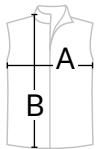

NO. 842

HAKRO BODYWARMER

WÄSCHE	30 °C
PASSFORM	UNISEX REGULAR FIT
GRÖSSE	XS-6XL

Strapazierfähiger Bodywarmer mit Absteppungen. Krageninnenseite und Armloch mit weichen, elastischen Strickbündchen. Verlängertes, abgerundetes Rückenteil. Weitenregulierbarer Saumabschluss mit Tunnelkordelzug und Stoppere. Hochwertiger 2-Wege-Frontreißverschluss mit innenliegender Windschutzpatte und Reißverschlussgarage, Innentasche und seitliche Einschubtaschen mit Reißverschluss. Alle Reißverschlüsse von YKK® in Schwarz mit reversiblen, reflektierenden Reißverschlussanhängern. Strapazierfähiges Gewebe mit wärmender Wattierung aus pflegeleichter Kunstfaser. Ein verdeckter Reißverschluss im inneren Rückenteil (Revisionsöffnung) ermöglicht das einfache und individuelle Veredeln des Bodywarmers. Normale Passform: Regular Fit.

Größe	XS	S	M	L	XL	2XL	3XL	4XL	5XL	6XL
A	55,5	58	60,5	63	65,5	68	70,5	69	72	75
B	66	67	70	72	74	76	78	77	79	81

Alle Maßtabellen und Größenangaben unter Vorbehalt! Durch Schnittoptimierungen kann es zu geringfügigen Maßabweichungen kommen, weshalb wir eine Anprobe bei einem autorisierten HAKRO Fachhändler empfehlen. Maßtoleranzen bei A (= 1/2-Oberweite), C (=Armlänge) +/- 1,5 cm und B (= Länge) +/- 2 cm.