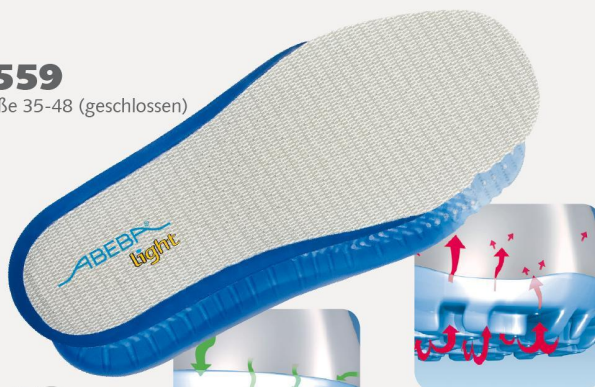

Art. 31138

light

- ▶ Größe 35-48
- ▶ CE, EN ISO 20347:2012, O2, FO, SRA
- ▶ Glattleder, schwarz
- ▶ Atmungsaktives Innenfutter mit Silberionen
- ▶ Ristbereich mit Schnürung
- ▶ Rutschhemmende PU-Laufsohle
- ▶ Auswechselbare acc Wave Einlegesohle (Art. 3559)
- ▶ Sanitized behandelt
- ▶ ESD-gerecht nach DIN EN 61340
- ▶ Reflektorstreifen

KLIMAKLASSE 1

TECHNIK

LAUF SOHLE

- 1_ ESD-gerecht nach DIN EN 61340
- 2_ SRA-Rutschhemmung nach EN ISO 20347:2012
- 3_ Dämpfungsaktive, rutschhemmende, leichte PU-Laufsohle
- 4_ Kraftstoffbeständigkeit

3559

Größe 35-48 (geschlossen)

3558

Größe 35-48 (offen)

| Produktqualifikation nach DIN EN 61340-5-1: | |
|---|----------------------|
| Prüfverfahren | IEC 61340-4-3 |
| Grenzwerte | $R \leq 10^8 \Omega$ |
| Typische Werte | $R = 10^7 \Omega$ |