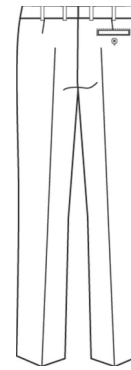

## Slim Fit

#### Herren-Hose SF Basic

elastischer Bund  
2 Seitentaschen  
1 Gesäßleistentasche  
Vorderhosenfutter  
Fußweite 36 cm | Gr. 50  
Schrittlänge 82 cm | Gr. 50

#### M trousers SF Basic

elastic waistband  
2 side pockets  
1 hip welt pocket  
half lined  
ankle width 36 cm | size 50  
inside leg 82 cm | size 50