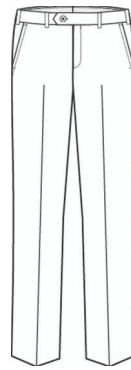

## Slim Fit

#### Herren-Hose SF Basic

elastischer Bund  
2 Seitentaschen  
1 Gesäßleistentasche  
Vorderhosenfutter  
Fußweite 36 cm | Gr. 50  
Schrittlänge 82 cm | Gr. 50

#### M trousers SF Basic

elastic waistband  
2 side pockets  
1 hip welt pocket  
half lined  
ankle width 36 cm | size 50  
inside leg 82 cm | size 50